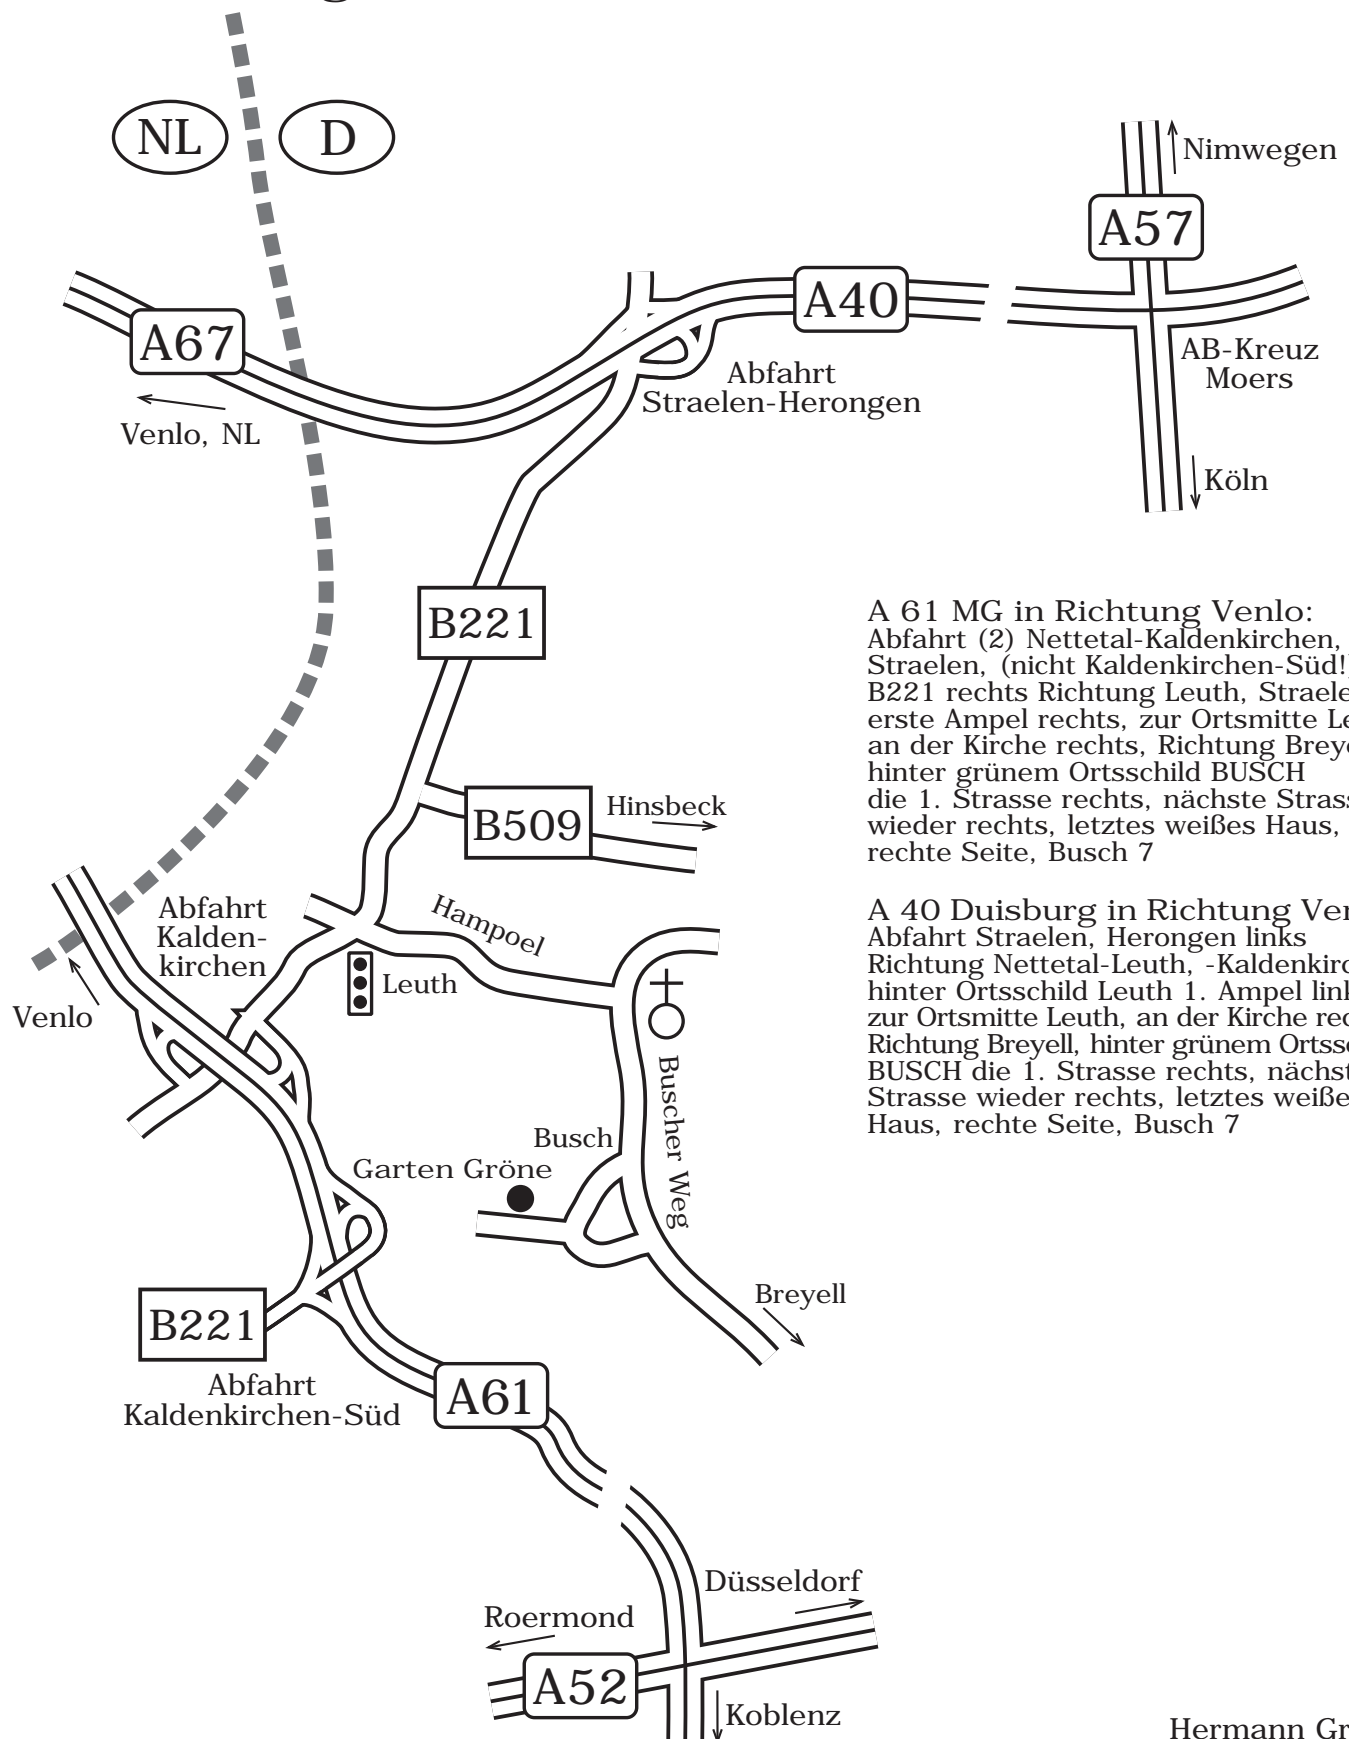

Anfahrtsweg zum Garten Gröne

A 61 MG in Richtung Venlo:
 Abfahrt (2) Nettetal-Kaldenkirchen, Straelen, (nicht Kaldenkirchen-Süd!)
 B221 rechts Richtung Leuth, Straelen erste Ampel rechts, zur Ortsmitte Leuth an der Kirche rechts, Richtung Breyell, hinter grünem Ortsschild BUSCH die 1. Strasse rechts, nächste Strasse wieder rechts, letztes weißes Haus, rechte Seite, Busch 7

A 40 Duisburg in Richtung Venlo:
 Abfahrt Straelen, Herongen links Richtung Nettetal-Leuth, -Kaldenkirchen hinter Ortsschild Leuth 1. Ampel links, zur Ortsmitte Leuth, an der Kirche rechts, Richtung Breyell, hinter grünem Ortsschild BUSCH die 1. Strasse rechts, nächste Strasse wieder rechts, letztes weißes Haus, rechte Seite, Busch 7